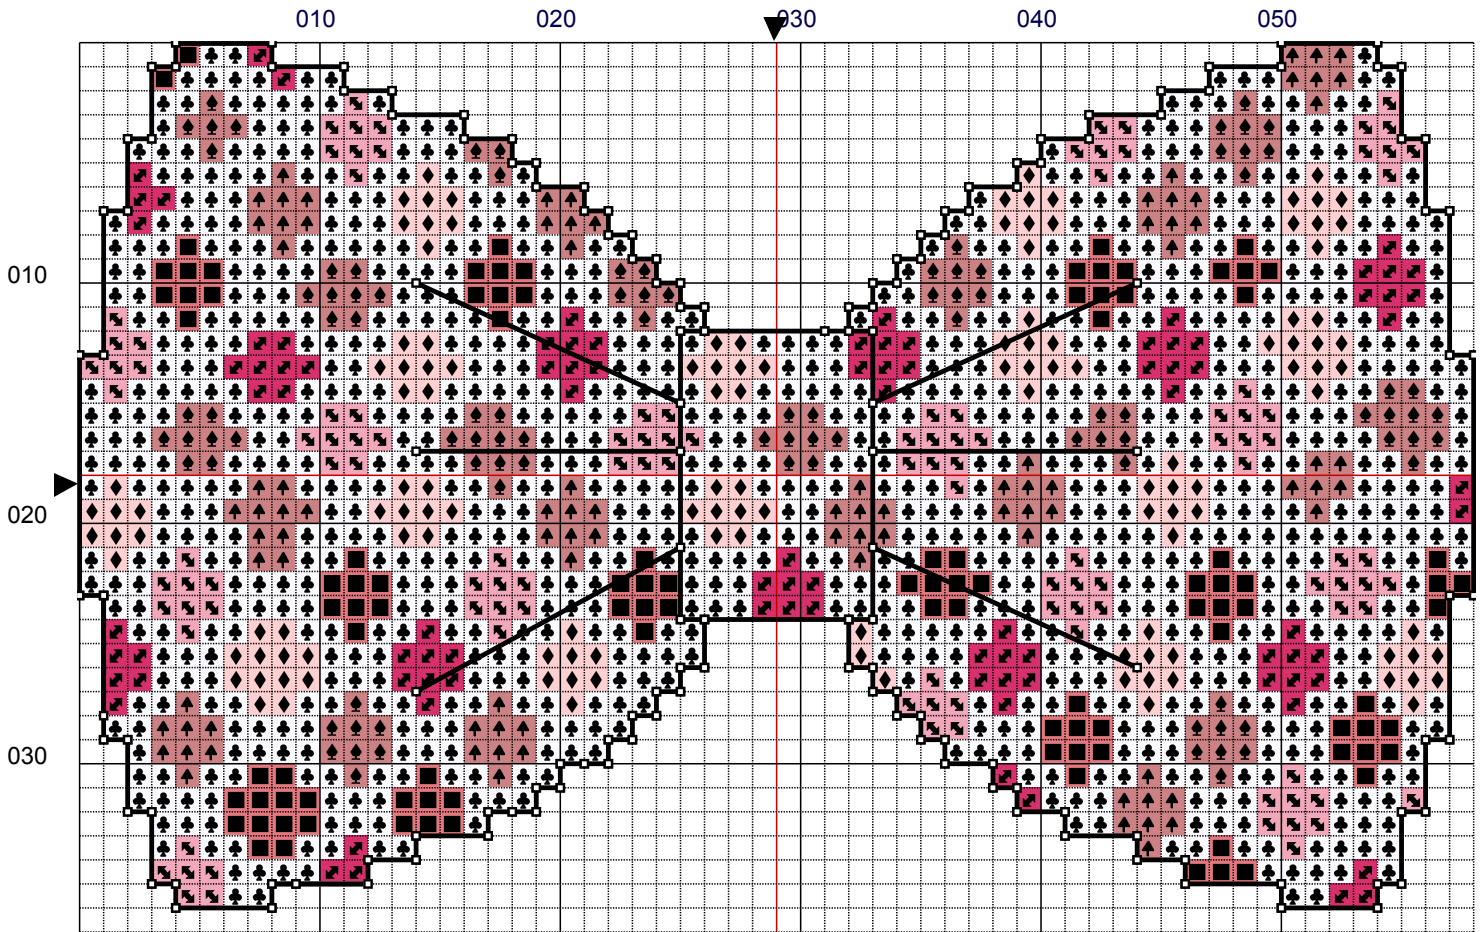

# Bow Tie

	Number	Name:	Strands	Length
■	DMC 760	Salmon	2	0.1 skeins
♠	DMC 152	Shell Pink medium li	2	0.1 skeins
♦	DMC 818	Baby Pink	2	0.1 skeins
♣	DMC B5200	Snow White	2	0.7 skeins
♥	DMC 152	Shell Pink medium li	2	0.1 skeins
↖	DMC 602	Cranberry medium	2	0.1 skeins
↗	DMC 151	Dusty Rose very light	2	0.1 skeins
■	DMC 310	Black	2	0.1 skeins